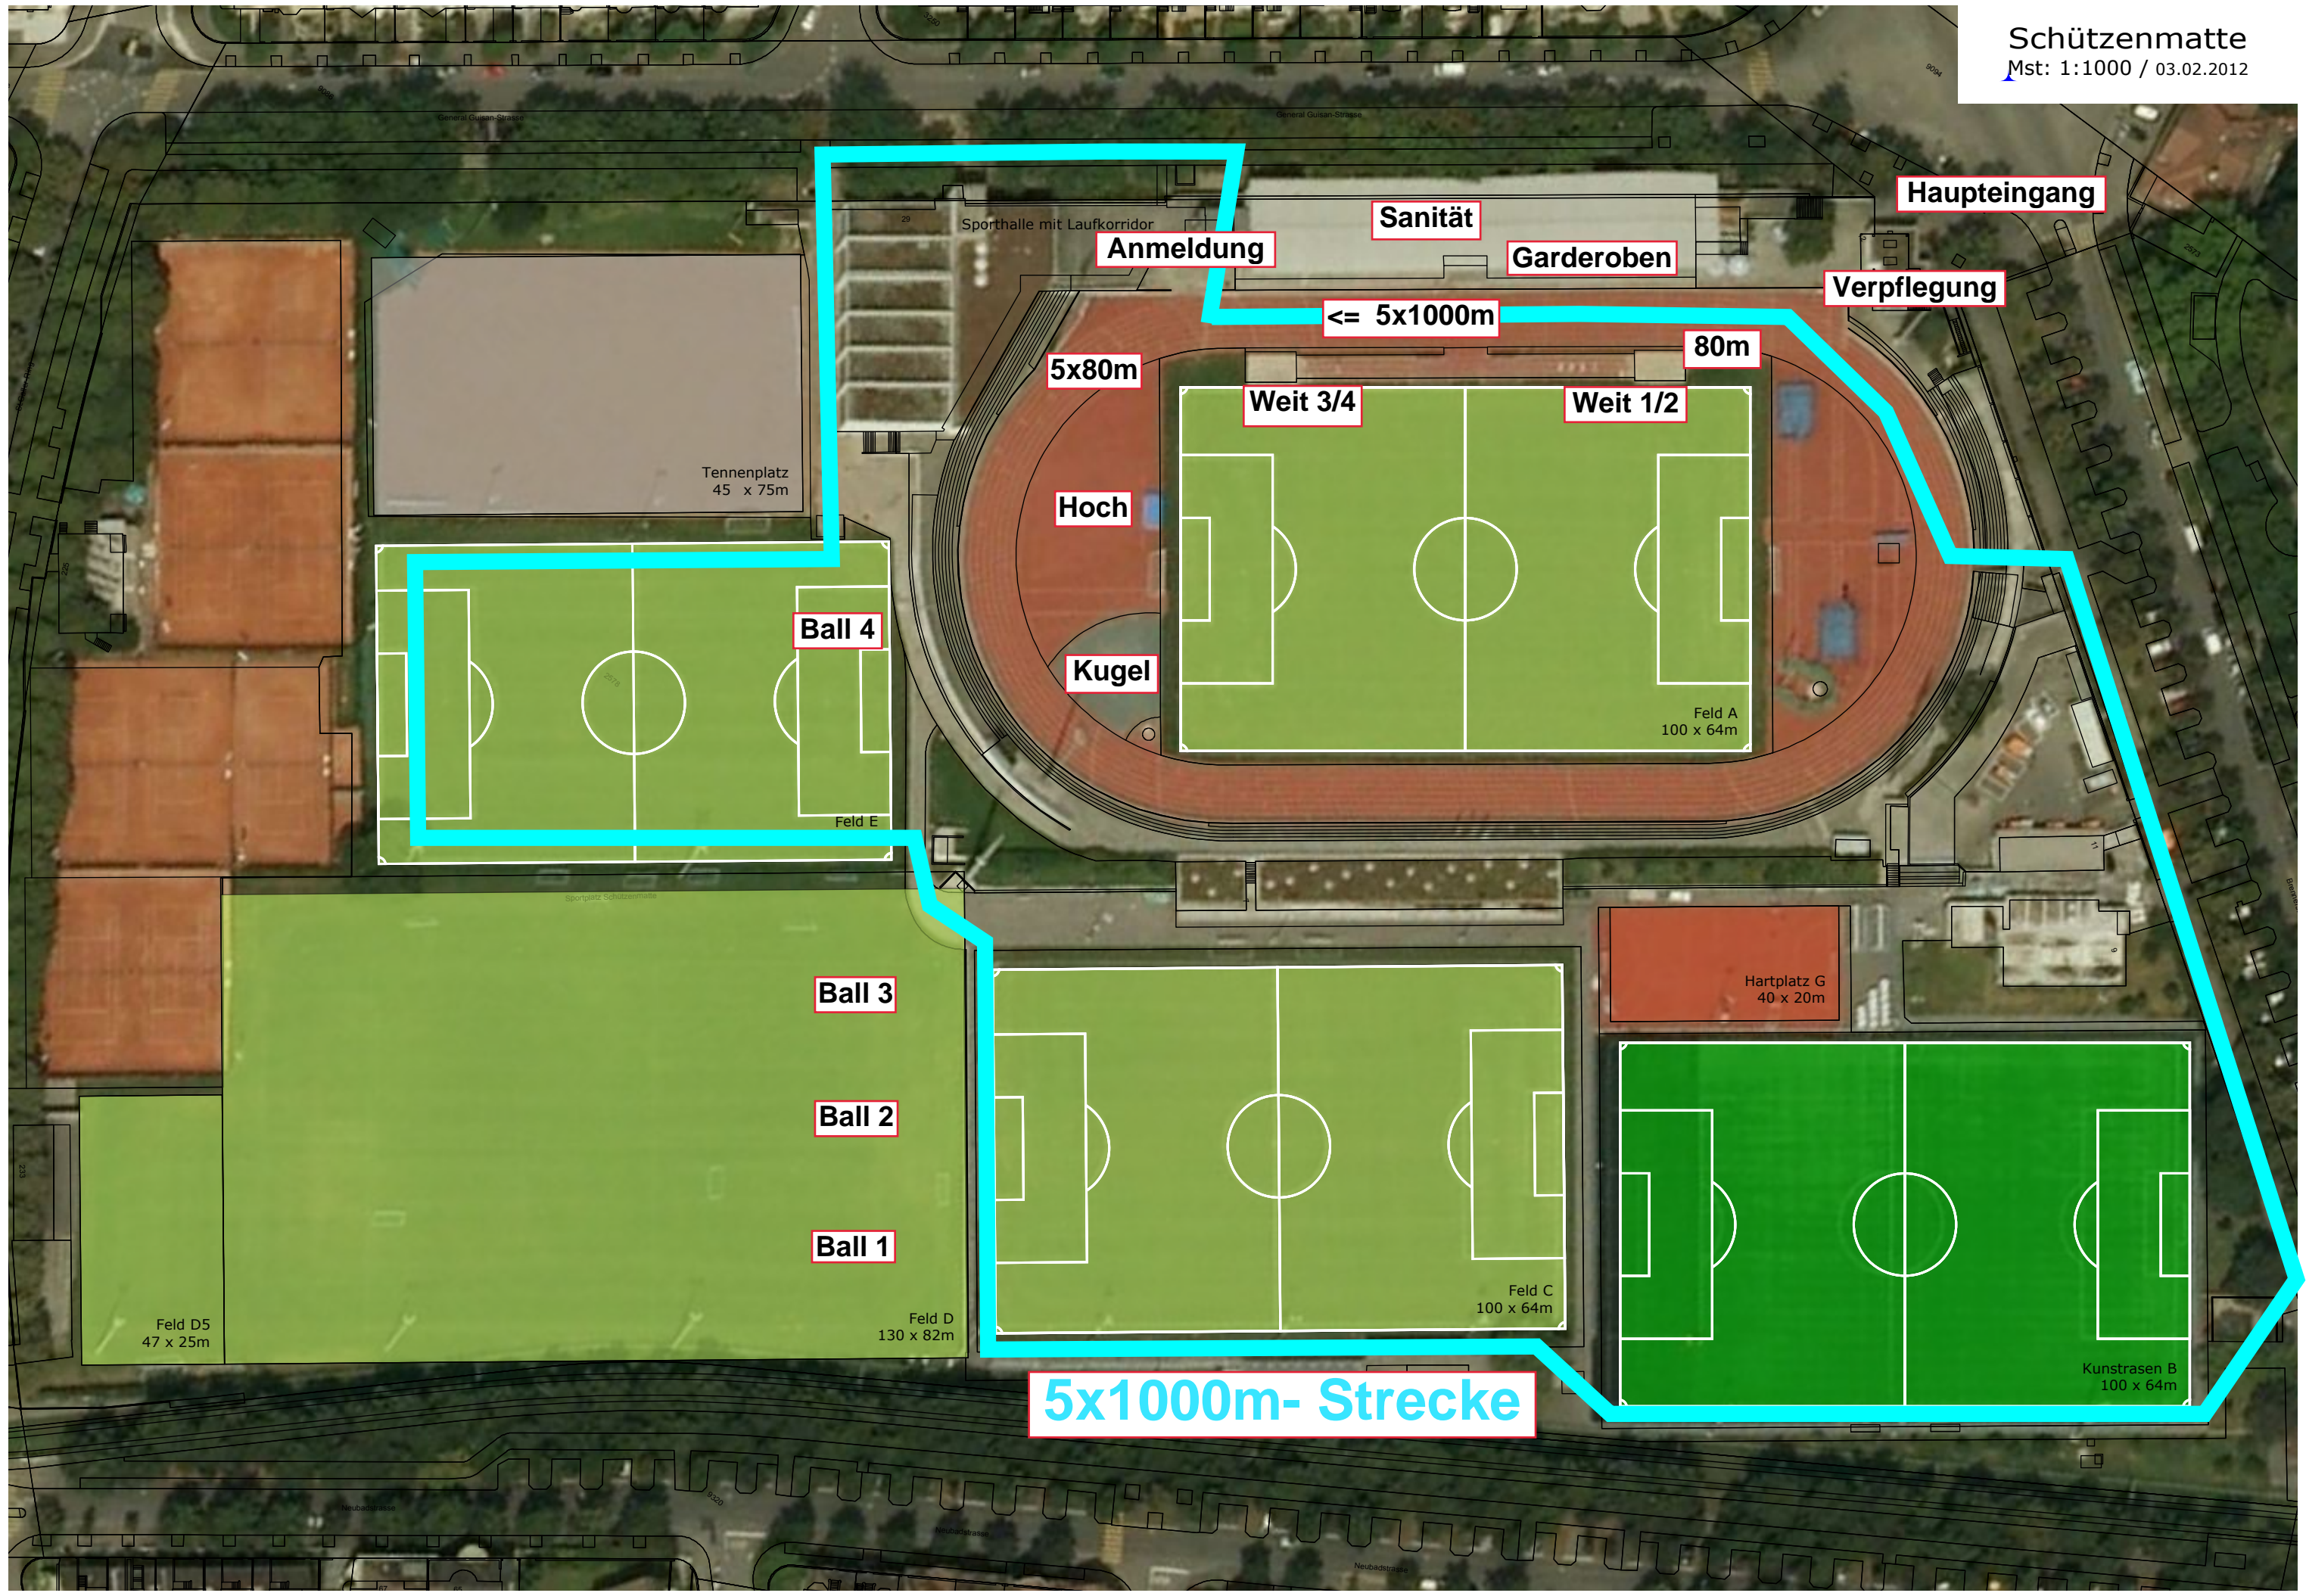

Schützenmatte

Mst: 1:1000 / 03.02.2012

Haupteingang

Sanität

Garderoben

Verpflegung

Anmeldung

<= 5x1000m

80m

5x80m

Weit 3/4

Weit 1/2

Tennisplatz
45 x 75m

Hoch

Kugel

Feld A
100 x 64m

Ball 4

Ball 3

Ball 2

Ball 1

Hartplatz G
40 x 20m

Feld C
100 x 64m

Kunstrasen B
100 x 64m

Feld D5
47 x 25m

Feld D
130 x 82m

5x1000m- Strecke